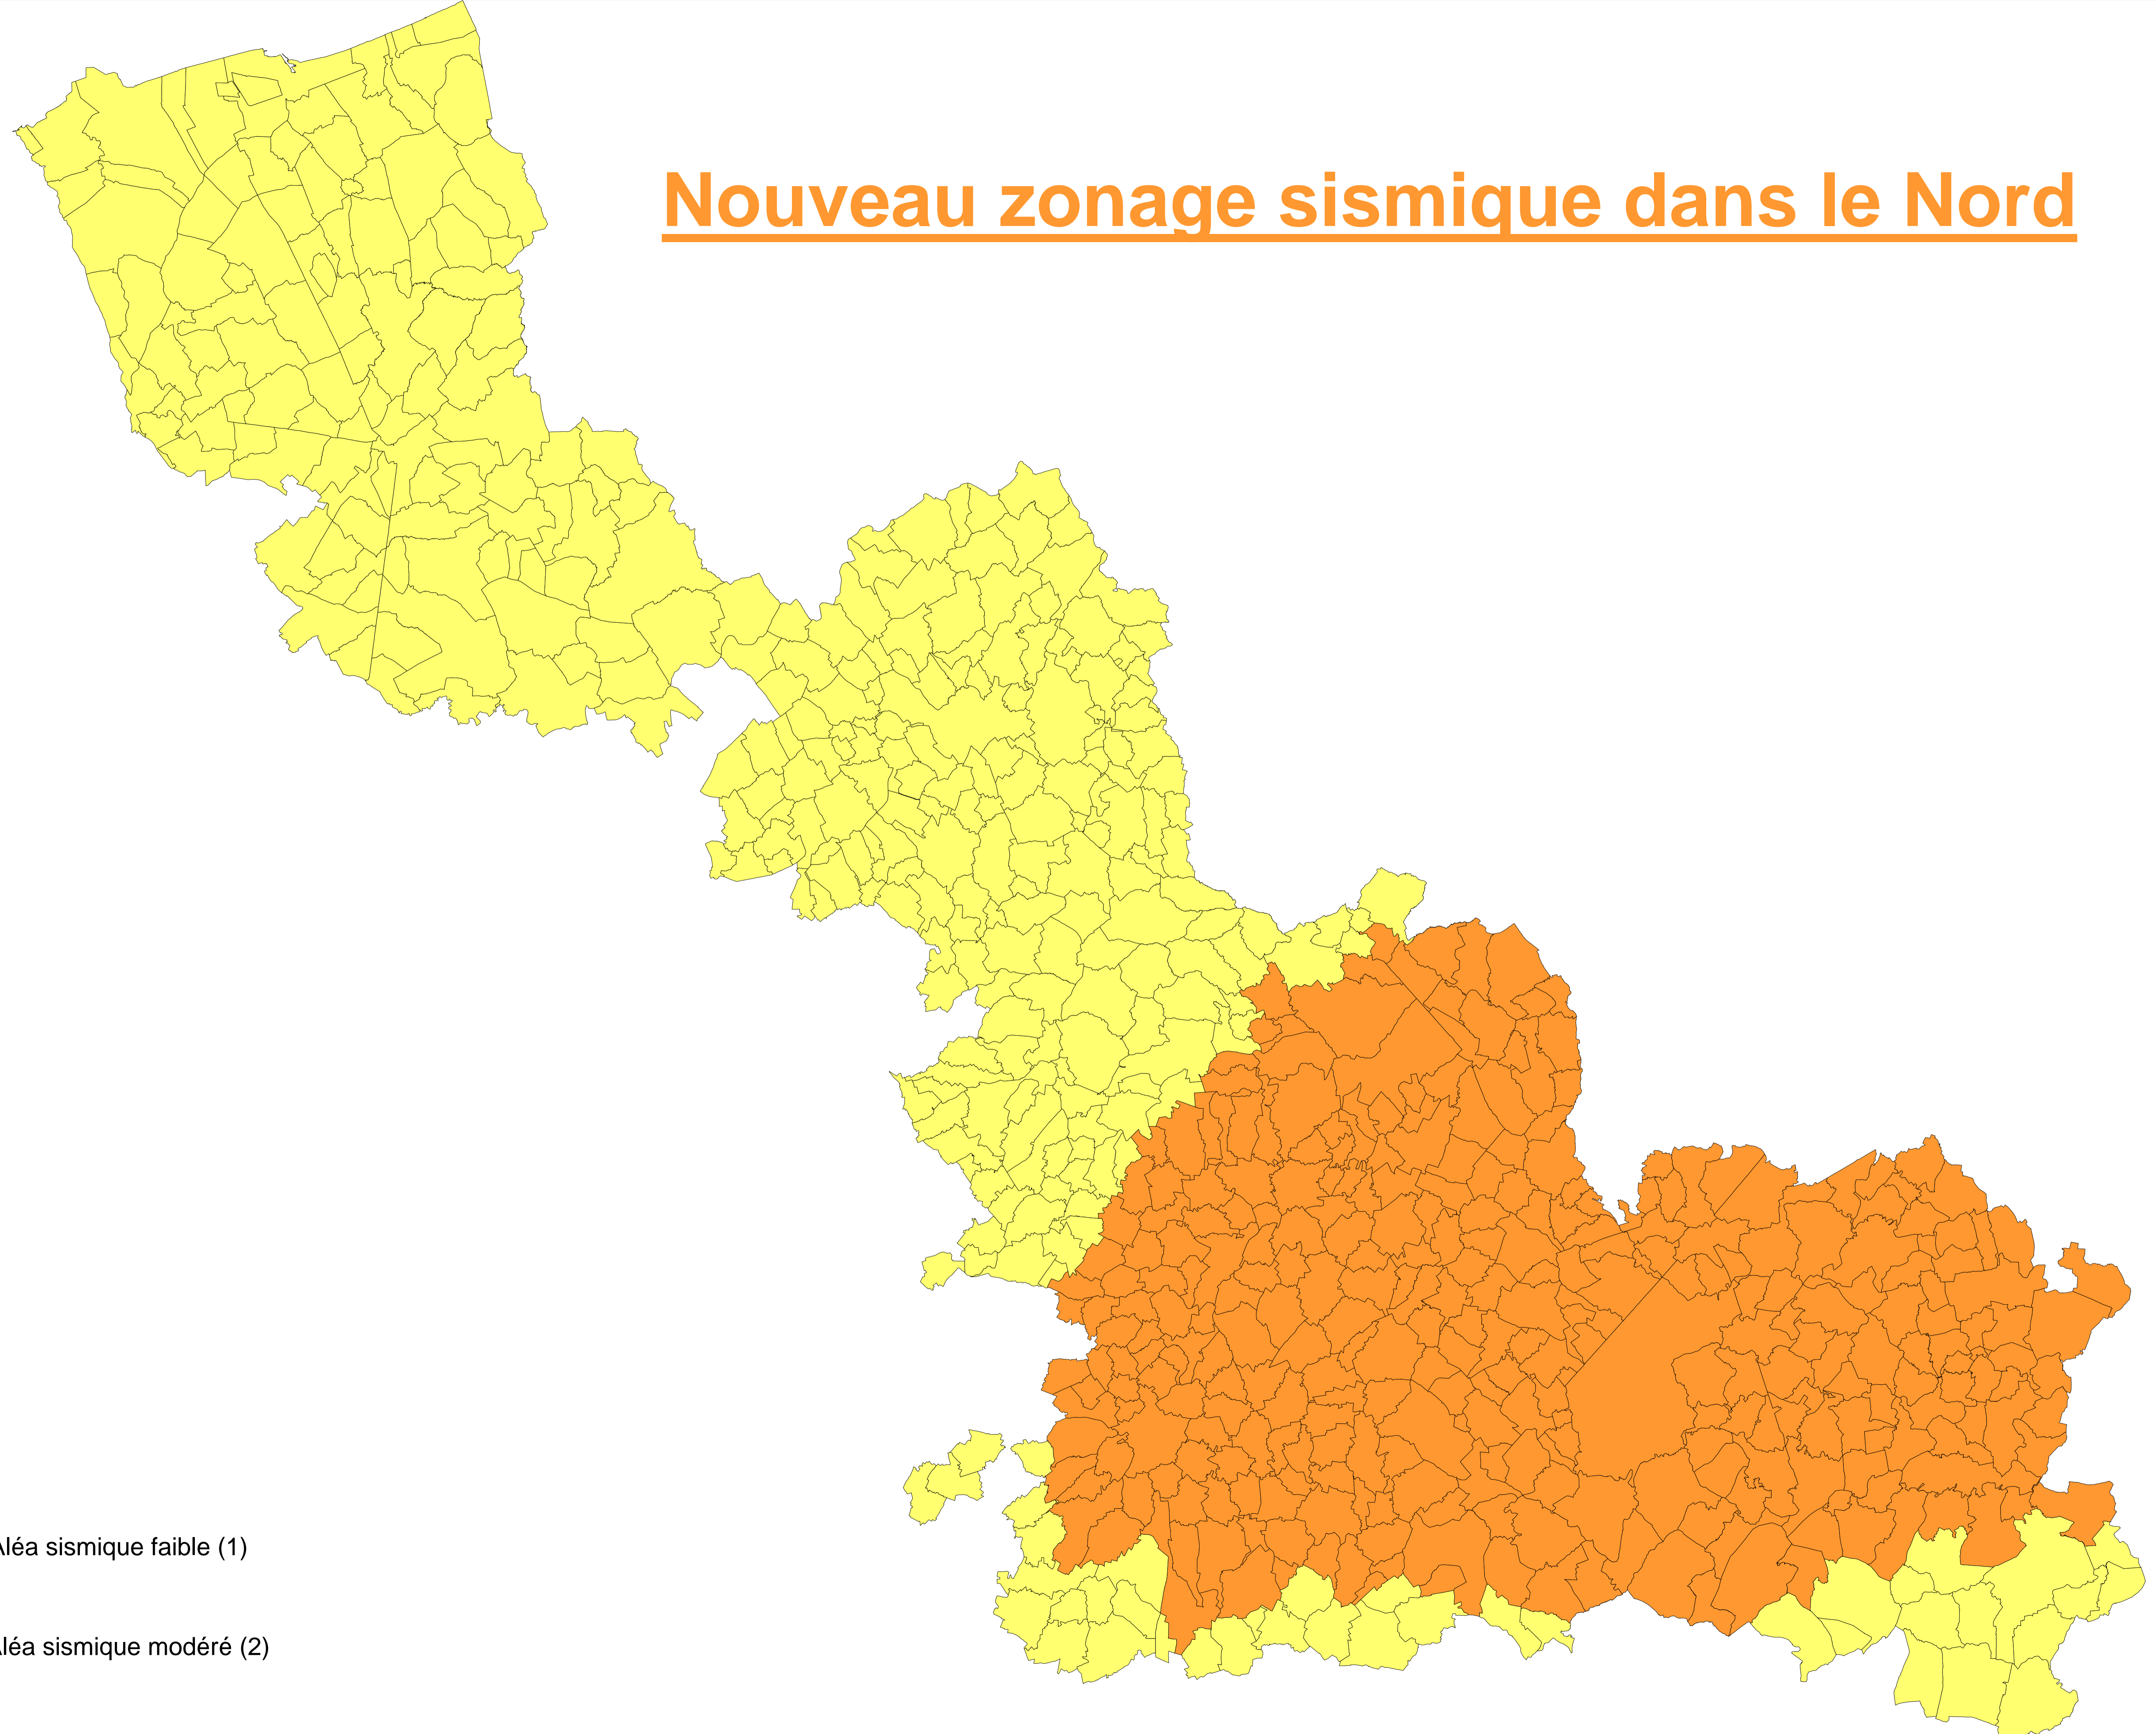

# Nouveau zonage sismique dans le Nord

## Légende :

Aléa sismique faible (1)

Aléa sismique modéré (2)